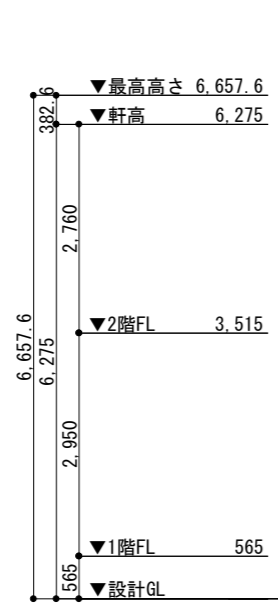

南立面图 S=1/100

東立面图 S=1/100

北立面图 S=1/100

西立面图 S=1/100

		TITLE	伊勢崎C号地 様邸新築工事	DATE	2023年03月27日	NO. 04
		DRAWING TITLE	立面图	SCALE	1/100	