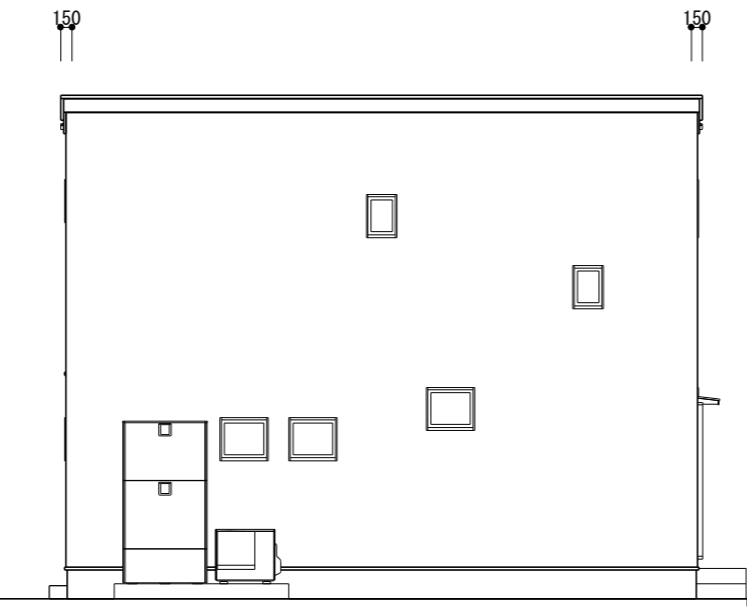

南立面图 S=1/100

東立面图 S=1/100

北立面图 S=1/100

西立面图 S=1/100

		TITLE	伊勢崎C号地 様邸新築工事	DATE	2023年03月27日	NO. 04
		DRAWING TITLE	立面图	SCALE	1/100	