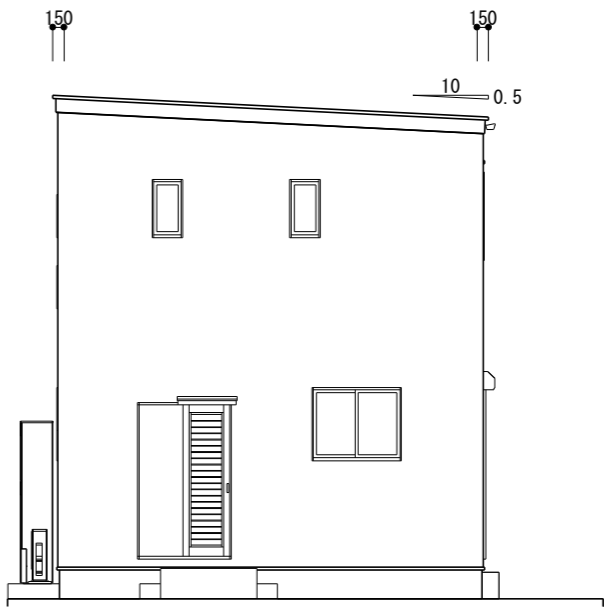

南立面图 S=1/100

東立面图 S=1/100

北立面图 S=1/100

西立面图 S=1/100

		TITLE	伊勢崎C号地 様邸新築工事	DATE	2023年03月27日	NO. 04
		DRAWING TITLE	立面图	SCALE	1/100	