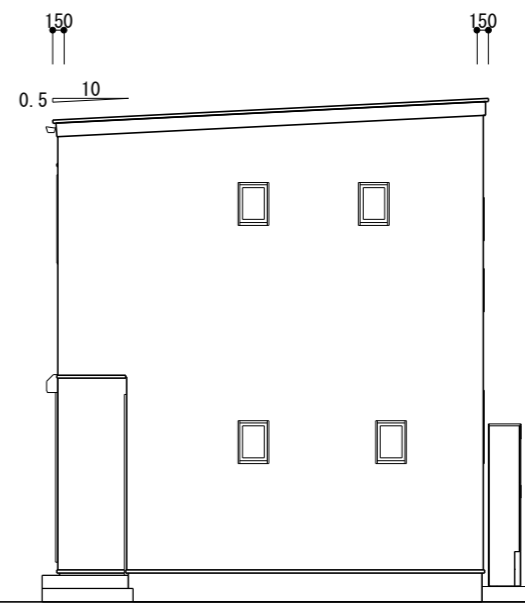

南立面图 S=1/100

東立面图 S=1/100

北立面图 S=1/100

西立面图 S=1/100

		TITLE	伊勢崎C号地 様邸新築工事	DATE	2023年03月27日	NO. 04
		DRAWING TITLE	立面图	SCALE	1/100	