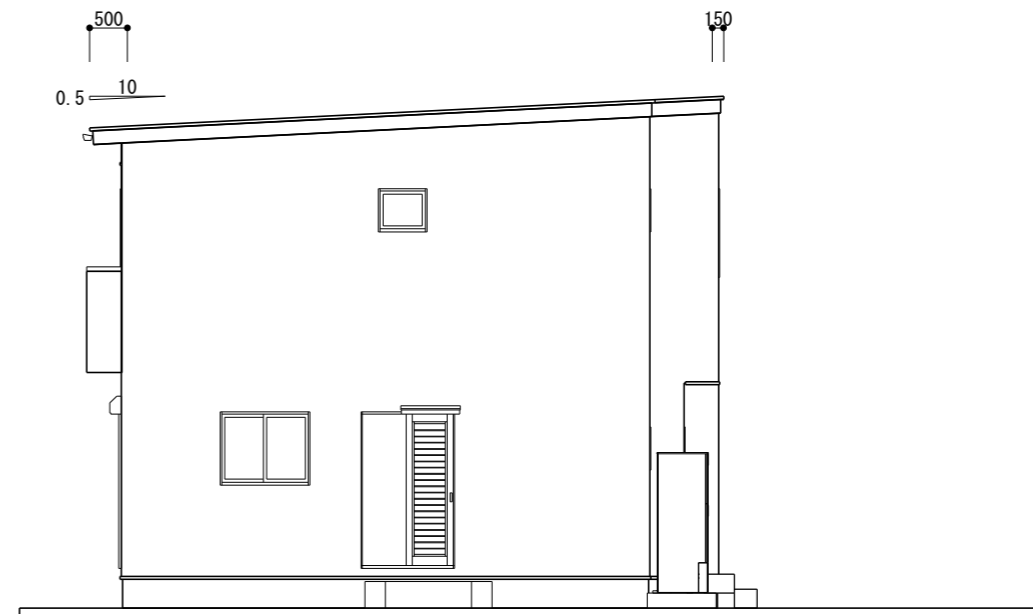

南立面図 S=1/100

東立面図 S=1/100

北立面図 S=1/100

西立面図 S=1/100

	TITLE	蘇野西町(西棟)建売 様邸新築工事	DATE	2023年05月08日	NO. 04
	DRAWING TITLE	立面図	SCALE	1/100	