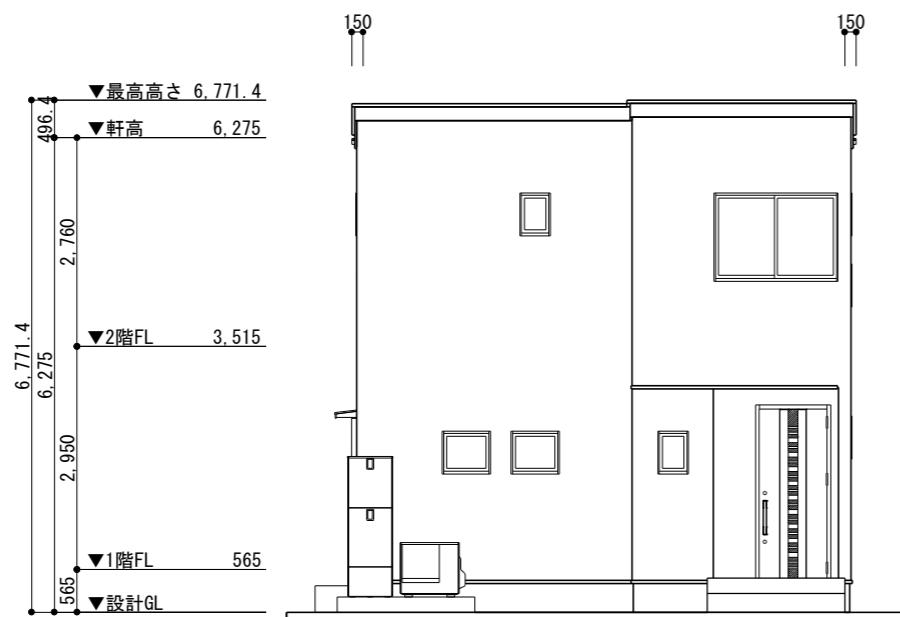

南立面図 S=1/100

東立面図 S=1/100

北立面図 S=1/100

西立面図 S=1/100

	TITLE	蘇野西町(西棟)建売 様邸新築工事	DATE	2023年05月08日	NO. 04
	DRAWING TITLE	立面図	SCALE	1/100	