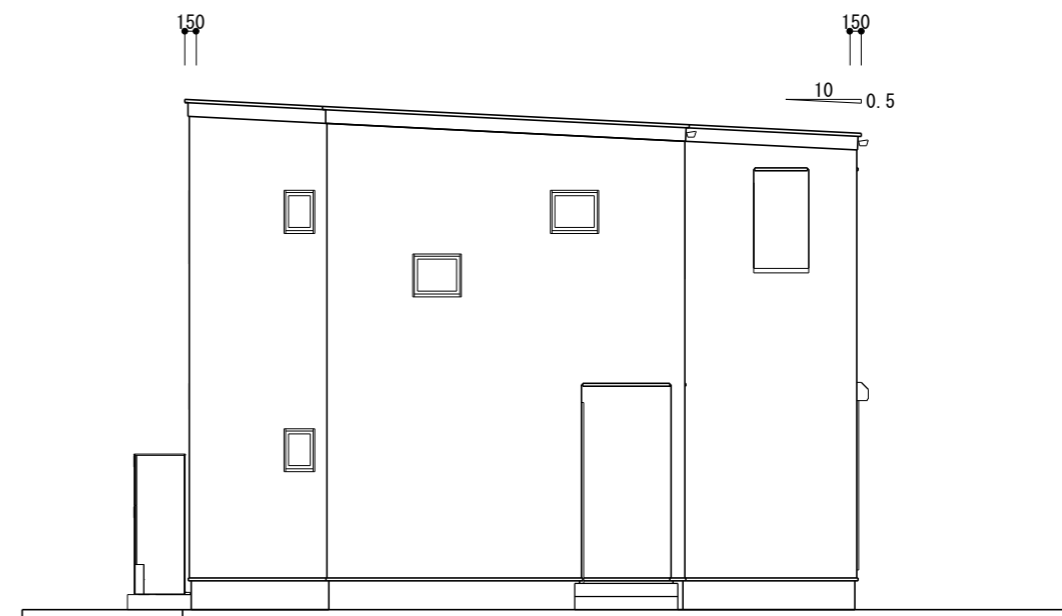

南立面図 S=1/100

東立面図 S=1/100

北立面図 S=1/100

西立面図 S=1/100

		TITLE	大浦20号地	様邸新築工事	DATE	2023年04月13日	NO. 04
		DRAWING TITLE	立面図		SCALE	1/100	