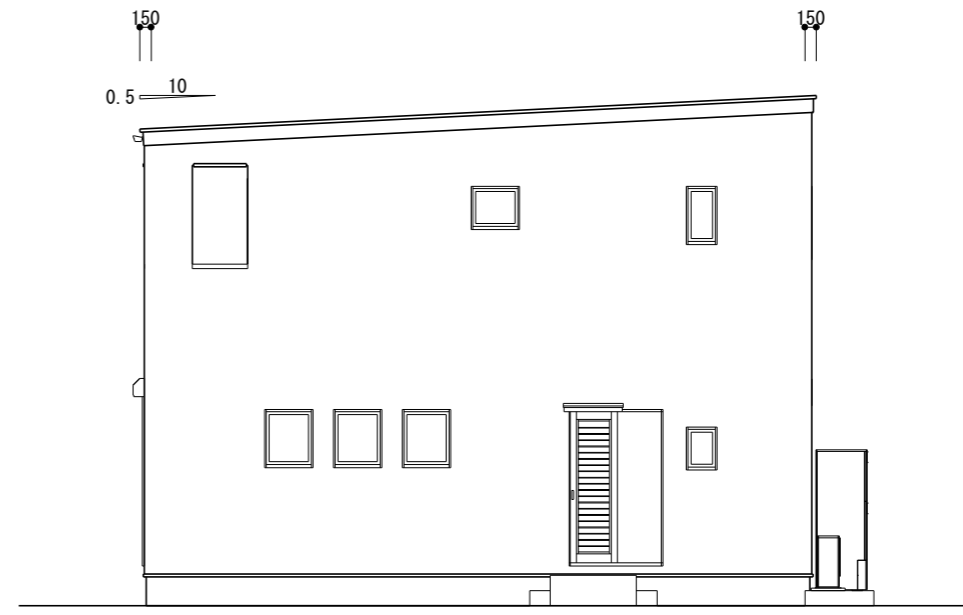

南立面図 S=1/100

東立面図 S=1/100

北立面図 S=1/100

西立面図 S=1/100

		TITLE	大浦20号地	様邸新築工事	DATE	2023年04月13日	NO. 04
		DRAWING TITLE	立面図		SCALE	1/100	