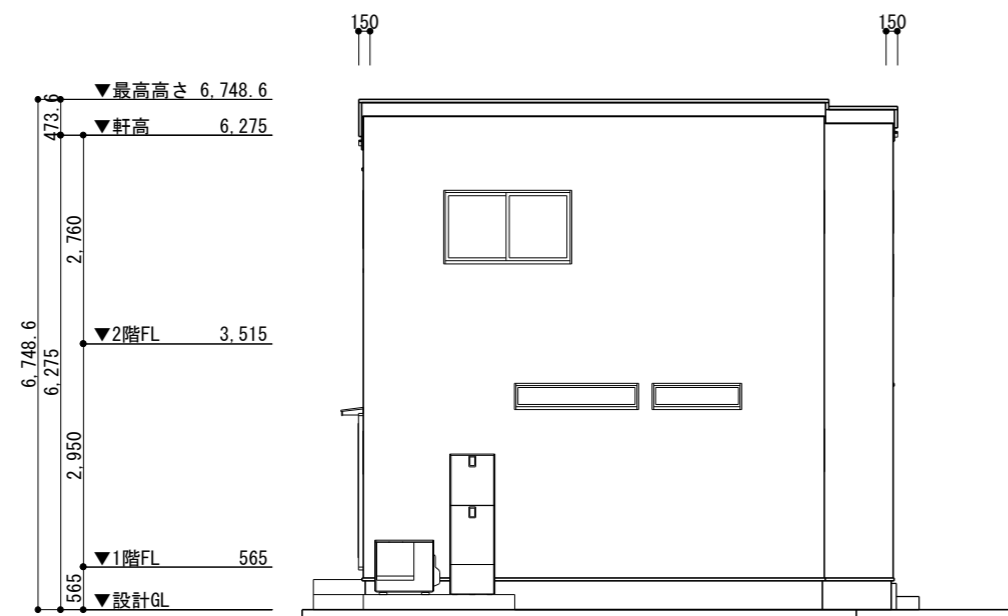

南立面図 S=1/100

東立面図 S=1/100

北立面図 S=1/100

西立面図 S=1/100

		TITLE	大浦20号地	様邸新築工事	DATE	2023年04月13日	NO. 04
		DRAWING TITLE	立面図		SCALE	1/100	