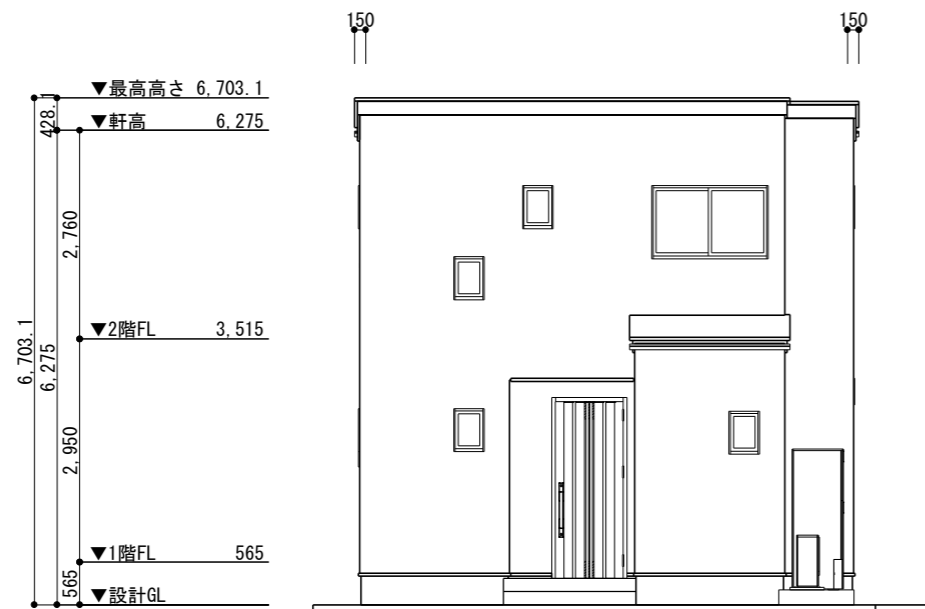

南立面図 S=1/100

東立面図 S=1/100

北立面図 S=1/100

西立面図 S=1/100

		TITLE	神田片岡沢2023年 様邸新築工事	DATE	2023年05月29日	NO. 04
		DRAWING TITLE	立面図	SCALE	1/100	