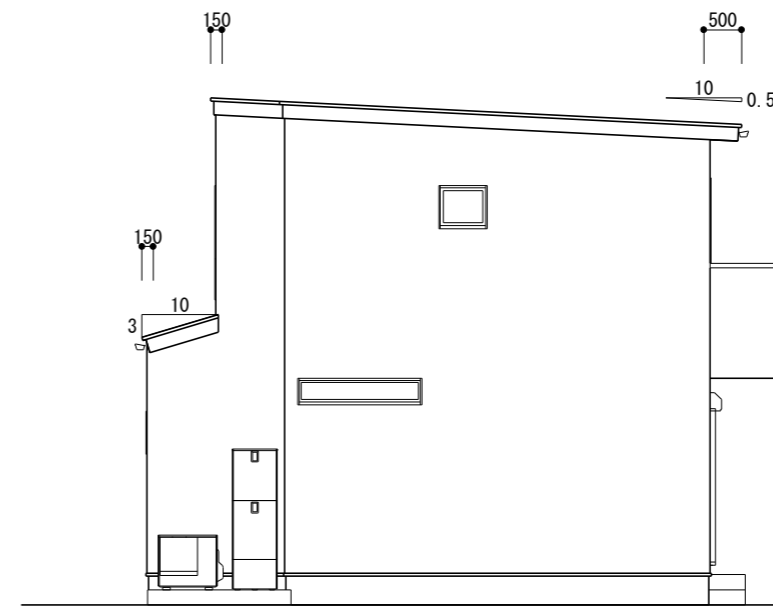

南立面図 S=1/100

東立面図 S=1/100

北立面図 S=1/100

西立面図 S=1/100

		TITLE	神田片岡沢2023年 様邸新築工事	DATE	2023年05月29日	NO. 04
		DRAWING TITLE	立面図	SCALE	1/100	