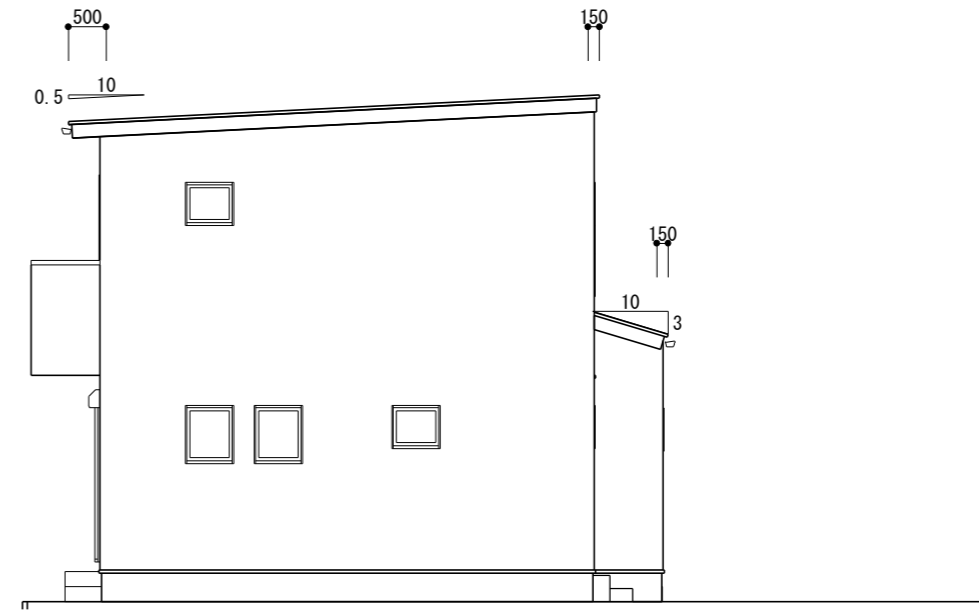

南立面図 S=1/100

東立面図 S=1/100

北立面図 S=1/100

西立面図 S=1/100

		TITLE	神田片岡沢2023年 様邸新築工事	DATE	2023年05月29日	NO. 04
		DRAWING TITLE	立面図	SCALE	1/100	