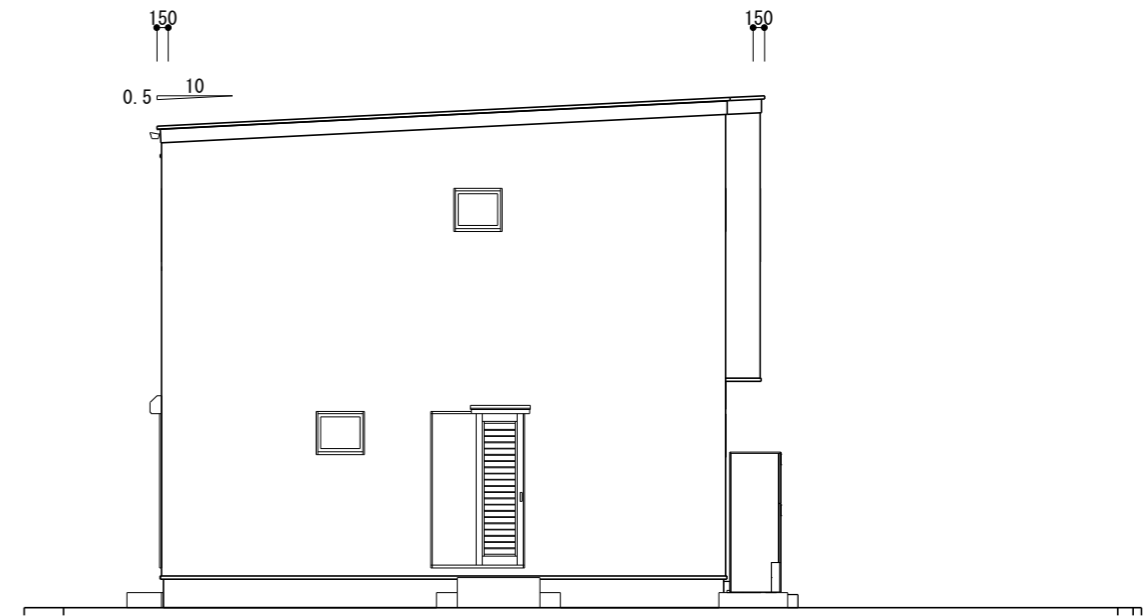

南立面図 S=1/100

東立面図 S=1/100

北立面図 S=1/100

西立面図 S=1/100

		TITLE	一宮しなね 様邸新築工事	DATE	2023年07月01日	NO. 04
		DRAWING TITLE	立面図	SCALE	1/100	