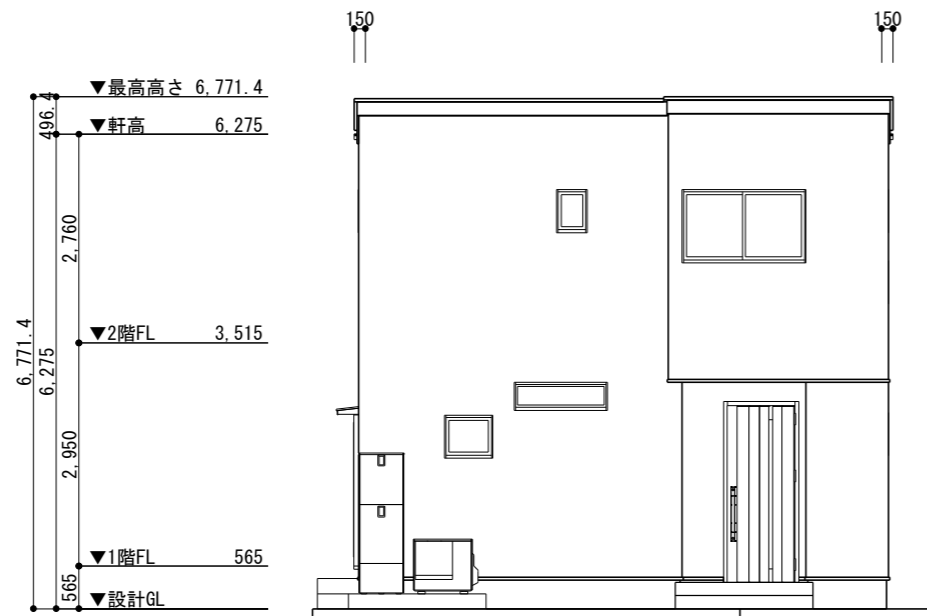

南立面図 S=1/100

東立面図 S=1/100

北立面図 S=1/100

西立面図 S=1/100

		TITLE	一宮しなね 様邸新築工事	DATE	2023年07月01日	NO. 04
		DRAWING TITLE	立面図	SCALE	1/100	