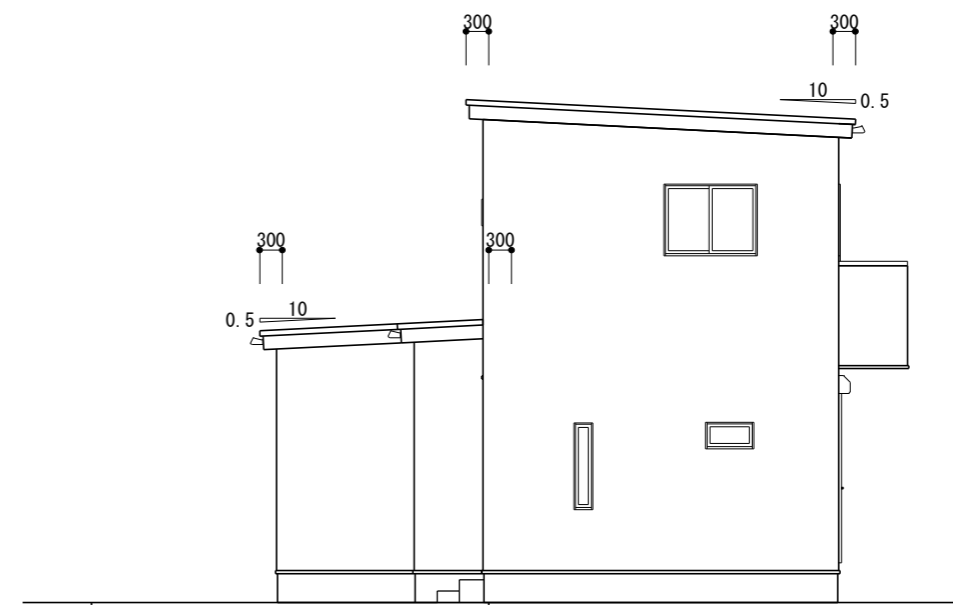

南立面図 S=1/100

東立面図 S=1/100

北立面図 S=1/100

西立面図 S=1/100

特記事項	工事名称 中村東町3丁目 建売プラン	作成日 2023年07月27日	承認	設計	 株式会社 はりまや住宅 高知市丸ノ内2丁目8-17 tel 088-873-5252
	図面名称 立面図	縮尺 1/100			