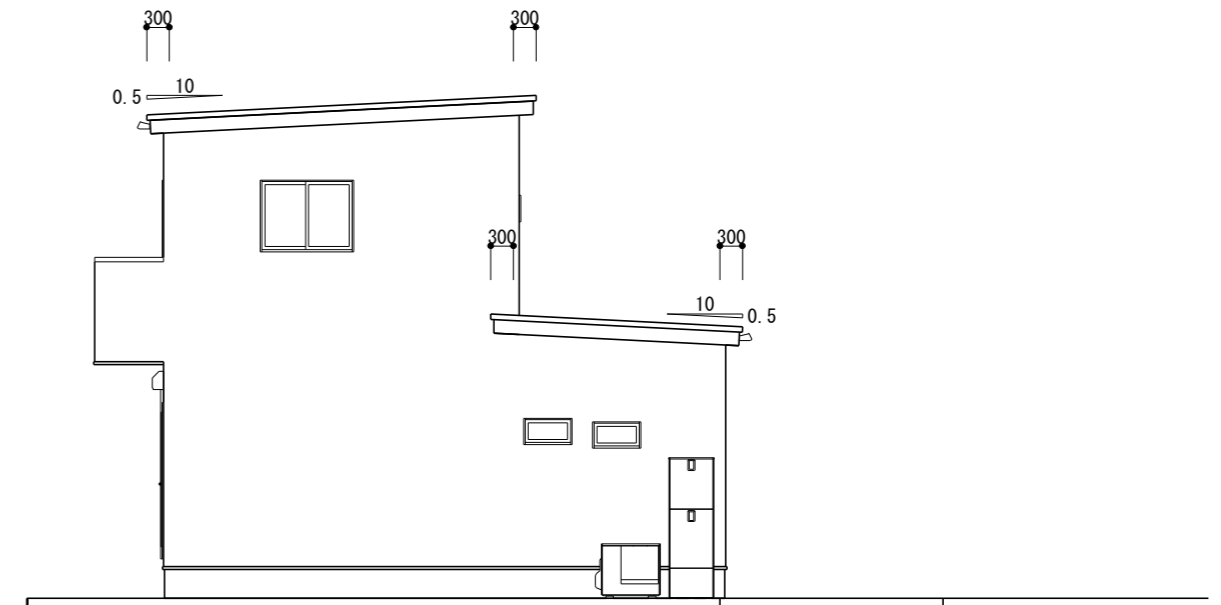

南立面図 S=1/100

東立面図 S=1/100

北立面図 S=1/100

西立面図 S=1/100

特記事項	工事名称 中村東町3丁目 建売プラン	作成日 2023年07月27日	承認	設計	 株式会社 はりまや住宅 高知市丸ノ内2丁目8-17 tel 088-873-5252
	図面名称 立面図	縮尺 1/100			