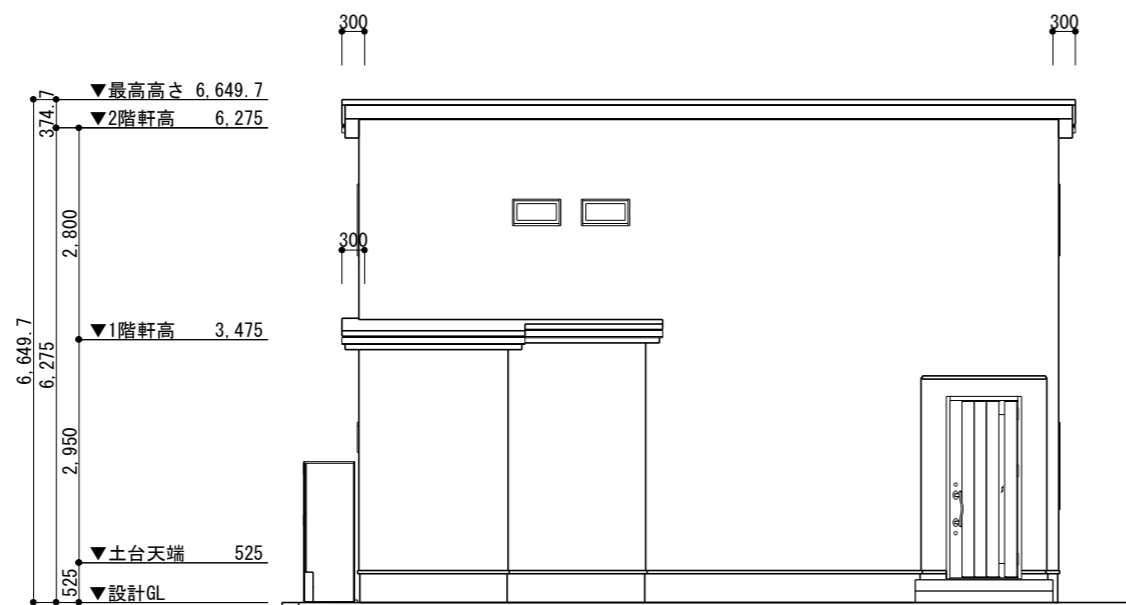

南立面図 S=1/100

東立面図 S=1/100

北立面図 S=1/100

西立面図 S=1/100

特記事項	工事名称 中村東町3丁目 建売プラン	作成日 2023年07月27日	承認	設計	 株式会社 はりまや住宅 高知市丸ノ内2丁目8-17 tel 088-873-5252
	図面名称 立面図	縮尺 1/100			