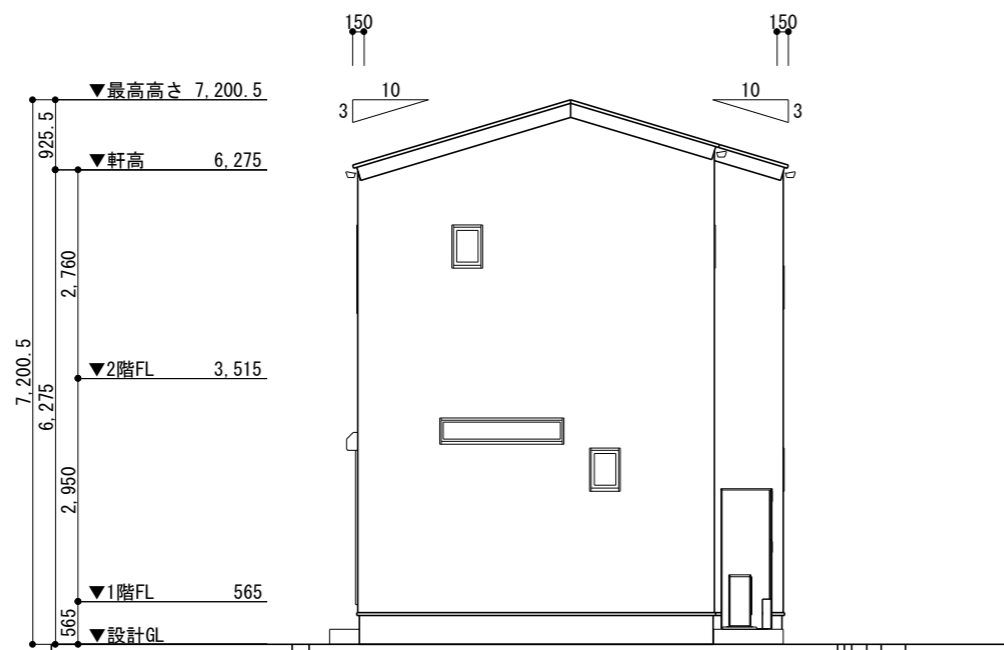

南立面図 S=1/100

東立面図 S=1/100

北立面図 S=1/100

西立面図 S=1/100

		TITLE	宇津野①号地	様邸新築工事	DATE	2023年05月31日	NO. 04
		DRAWING TITLE	立面図		SCALE	1/100	