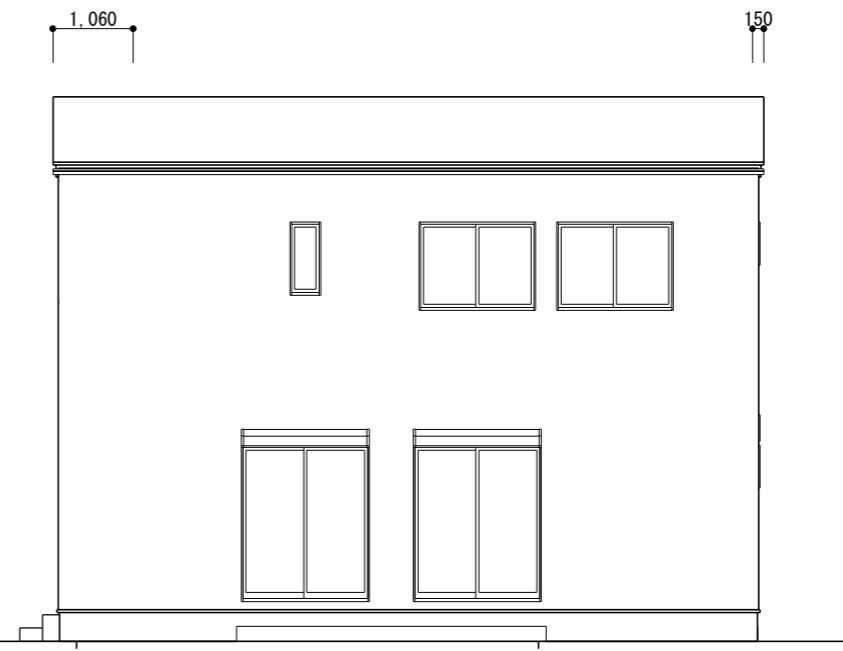

南立面図 S=1/100

東立面図 S=1/100

北立面図 S=1/100

西立面図 S=1/100

		TITLE	宇津野①号地	様邸新築工事	DATE	2023年05月31日	NO. 04
		DRAWING TITLE	立面図		SCALE	1/100	