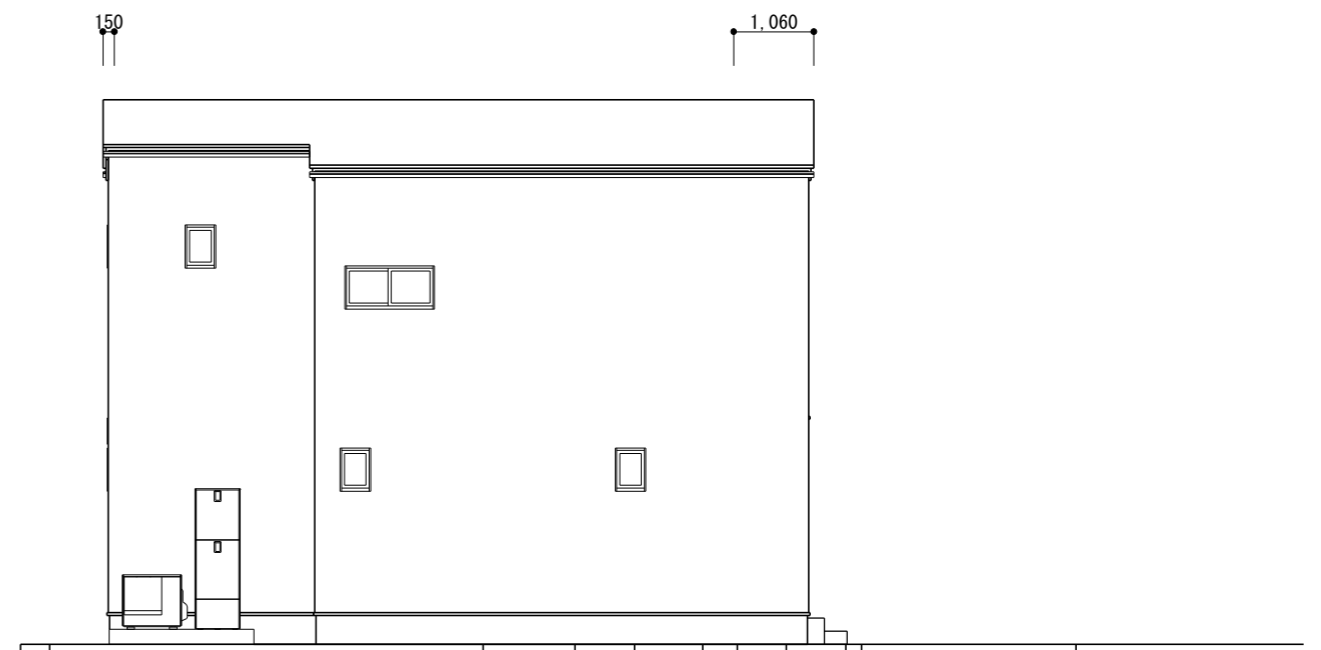

南立面図 S=1/100

東立面図 S=1/100

北立面図 S=1/100

西立面図 S=1/100

		TITLE	宇津野①号地	様邸新築工事	DATE	2023年05月31日	NO. 04
		DRAWING TITLE	立面図		SCALE	1/100	