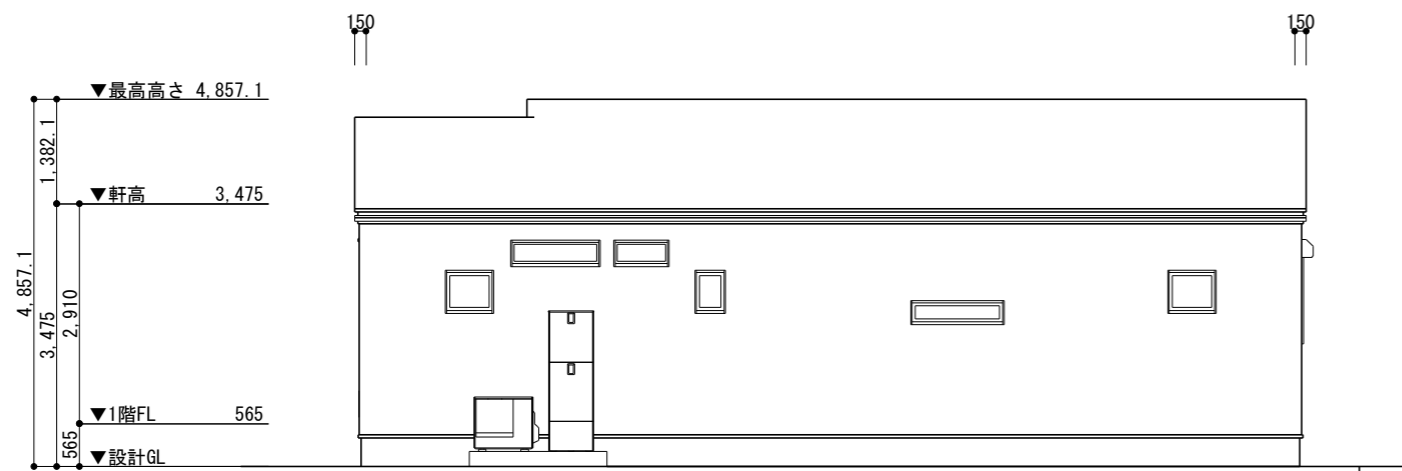

南立面図 S=1/100

東立面図 S=1/100

北立面図 S=1/100

西立面図 S=1/100

	TITLE	瀬戸西町(平屋) 様邸新築工事	DATE	2023年10月27日	NO. 04
	DRAWING TITLE	立面図	SCALE	1/100	