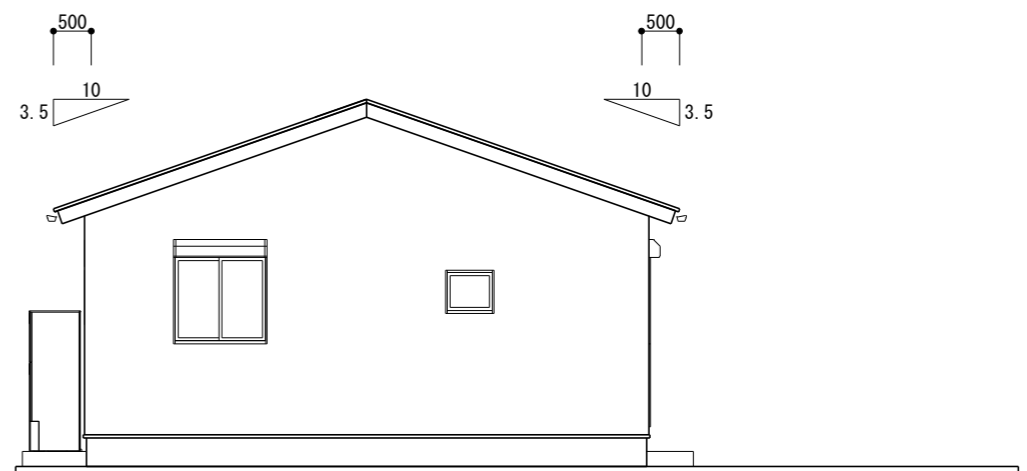

南立面図 S=1/100

東立面図 S=1/100

北立面図 S=1/100

西立面図 S=1/100

	TITLE	瀬戸西町(平屋) 様邸新築工事	DATE	2023年10月27日	NO. 04
	DRAWING TITLE	立面図	SCALE	1/100	