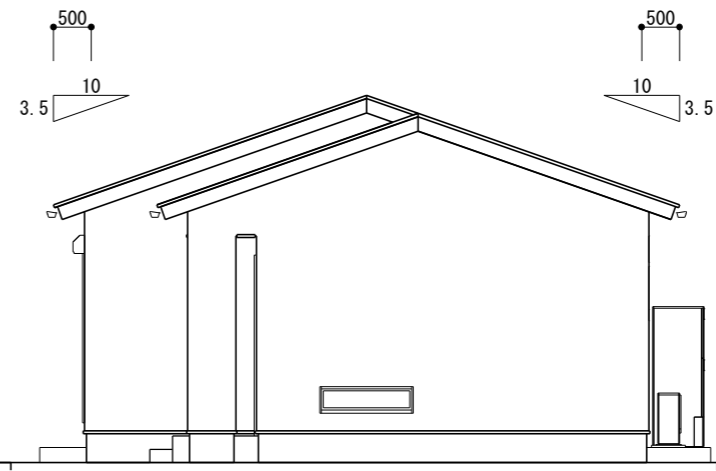

南立面図 S=1/100

東立面図 S=1/100

北立面図 S=1/100

西立面図 S=1/100

	TITLE	瀬戸西町(平屋) 様邸新築工事	DATE	2023年10月27日	NO. 04
	DRAWING TITLE	立面図	SCALE	1/100	