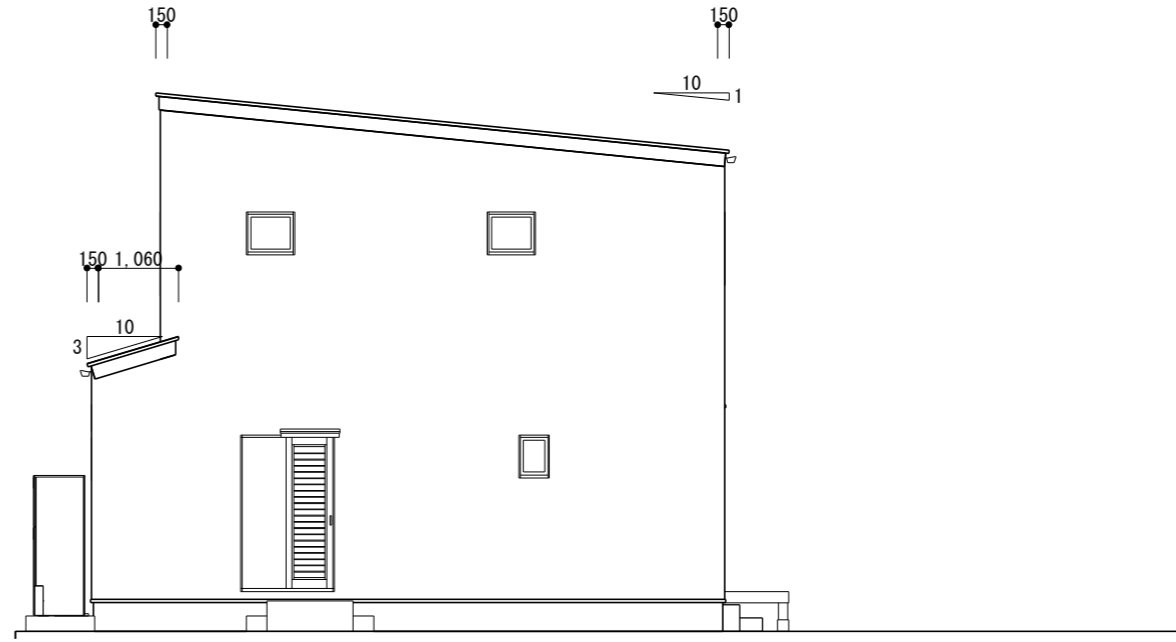

南立面図 S=1/100

東立面図 S=1/100

北立面図 S=1/100

西立面図 S=1/100

		TITLE	朝倉西町二丁目 様邸新築工事	DATE	2024年01月24日	NO. 04
		DRAWING TITLE	立面図	SCALE	1/100	