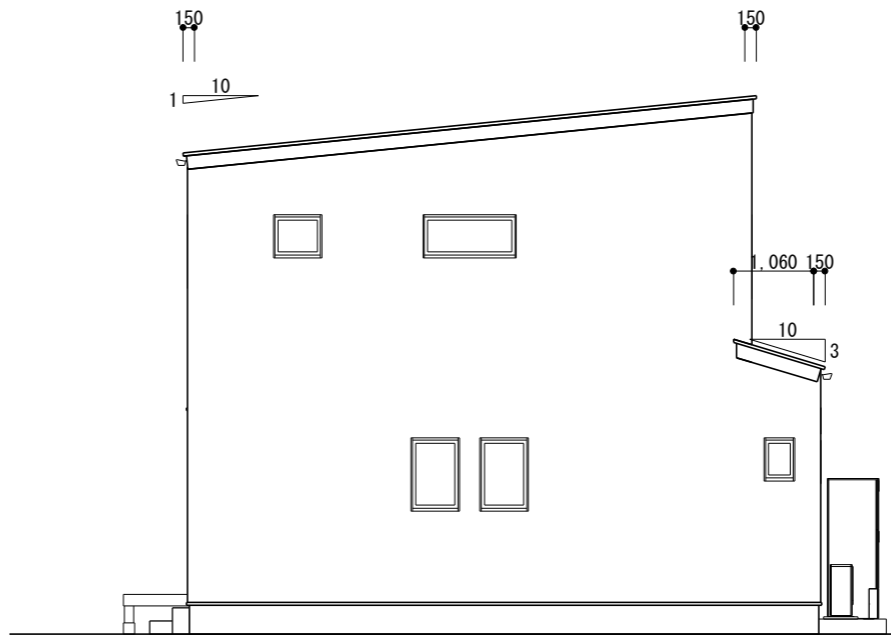

南立面図 S=1/100

東立面図 S=1/100

北立面図 S=1/100

西立面図 S=1/100

		TITLE	朝倉西町二丁目 様邸新築工事	DATE	2024年01月24日	NO. 04
		DRAWING TITLE	立面図	SCALE	1/100	