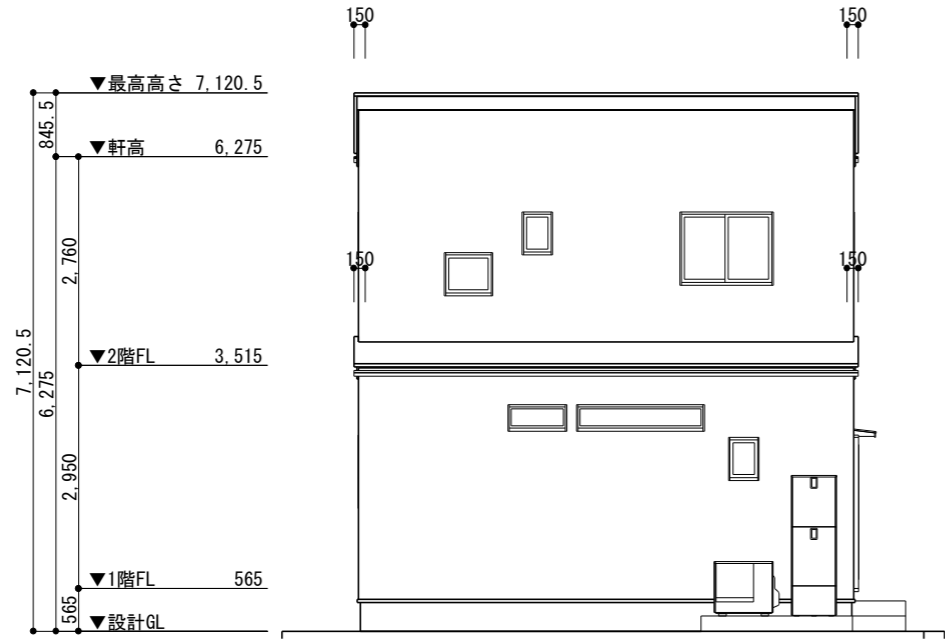

南立面図 S=1/100

東立面図 S=1/100

北立面図 S=1/100

西立面図 S=1/100

		TITLE	朝倉西町二丁目 様邸新築工事	DATE	2024年01月24日	NO. 04
		DRAWING TITLE	立面図	SCALE	1/100	