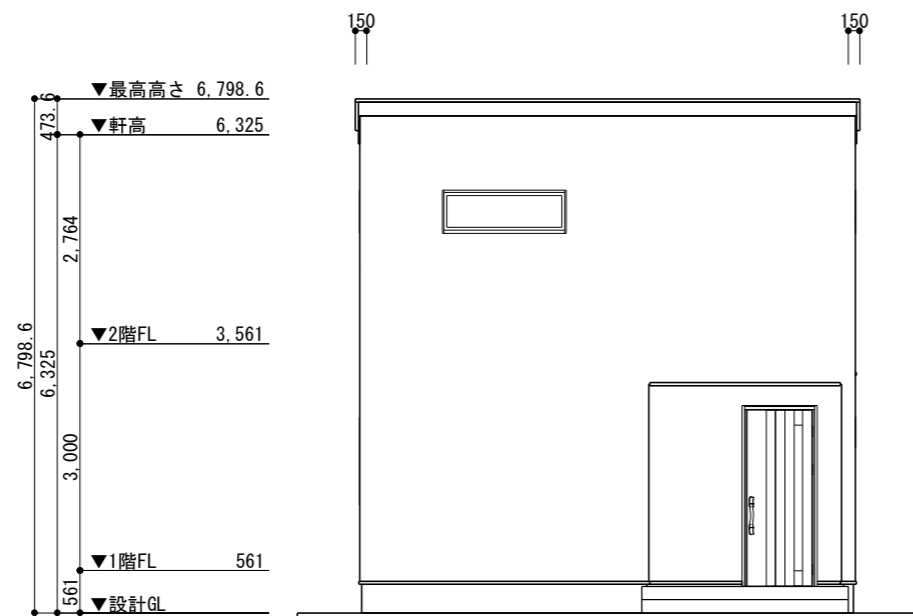

南立面図 S=1/100

東立面図 S=1/100

北立面図 S=1/100

西立面図 S=1/100

はりまや住宅	TITLE	様邸新築工事	DATE	2024年01月25日	NO. 04
	DRAWING TITLE	立面図	SCALE	1/100	