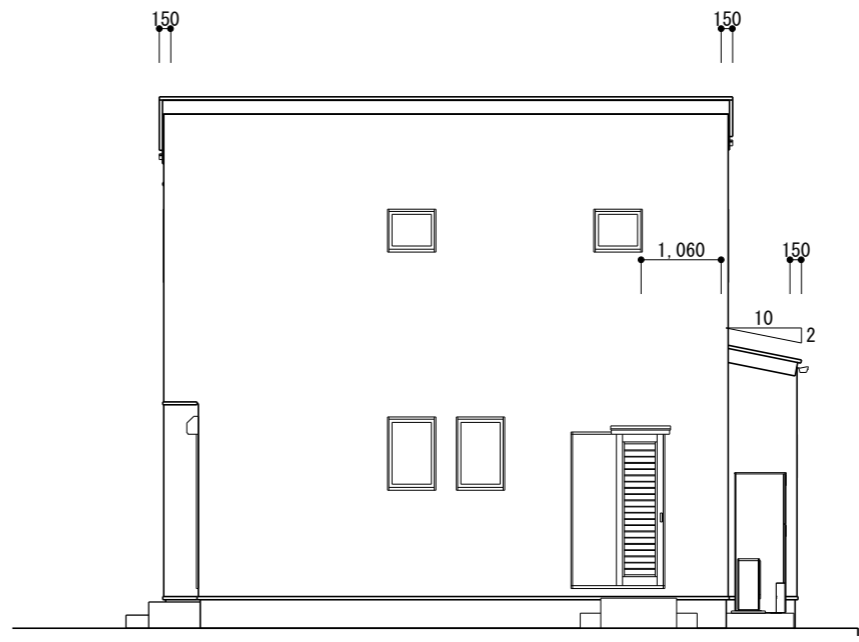

南立面図 S=1/100

東立面図 S=1/100

北立面図 S=1/100

西立面図 S=1/100

		TITLE	様邸新築工事	DATE	2024年01月24日	NO. 04
		DRAWING TITLE	立面図	SCALE	1/100	