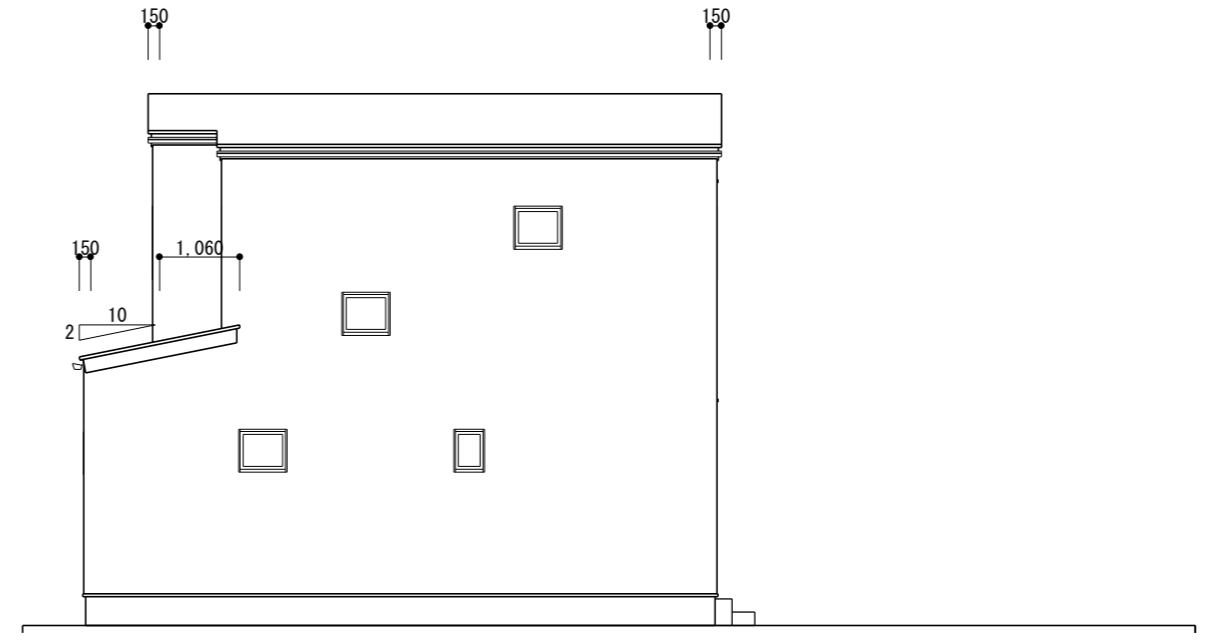

南立面図 S=1/100

東立面図 S=1/100

北立面図 S=1/100

西立面図 S=1/100

		TITLE	様邸新築工事	DATE	2024年01月24日	NO. 04
		DRAWING TITLE	立面図	SCALE	1/100	