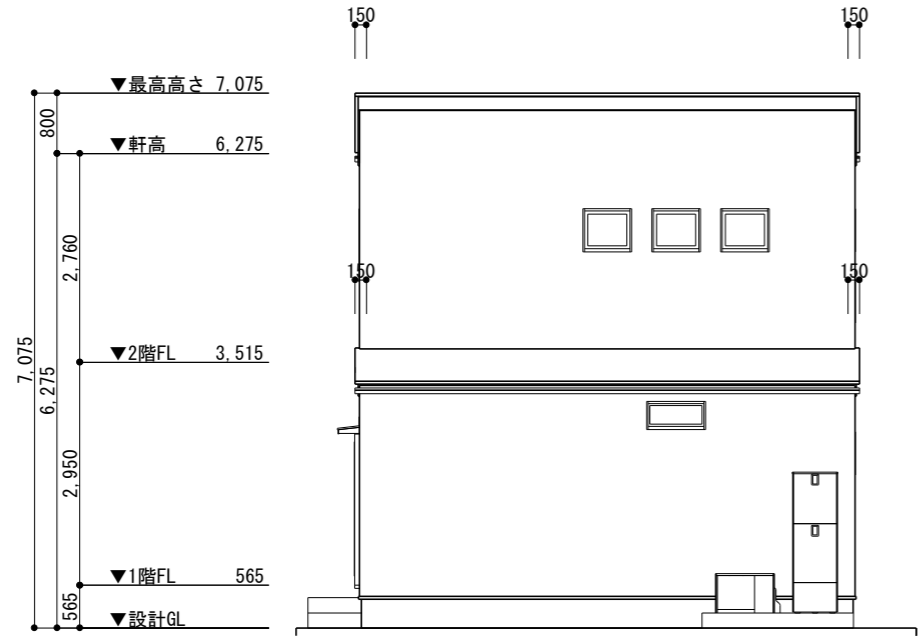

南立面図 S=1/100

東立面図 S=1/100

北立面図 S=1/100

西立面図 S=1/100

		TITLE	朝倉西町二丁目	様邸新築工事	DATE	2024年01月24日	NO.	04
		DRAWING TITLE	立面図		SCALE	1/100		