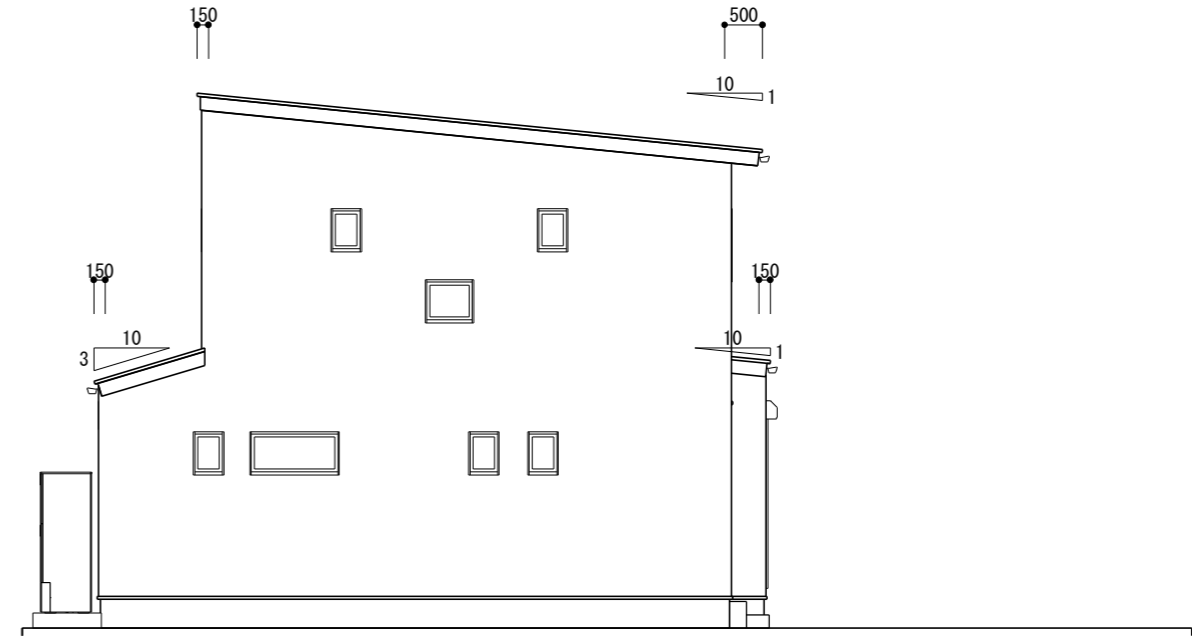

南立面図 S=1/100

東立面図 S=1/100

北立面図 S=1/100

西立面図 S=1/100

		TITLE	朝倉西町二丁目	様邸新築工事	DATE	2024年01月24日	NO.	04
		DRAWING TITLE	立面図		SCALE	1/100		