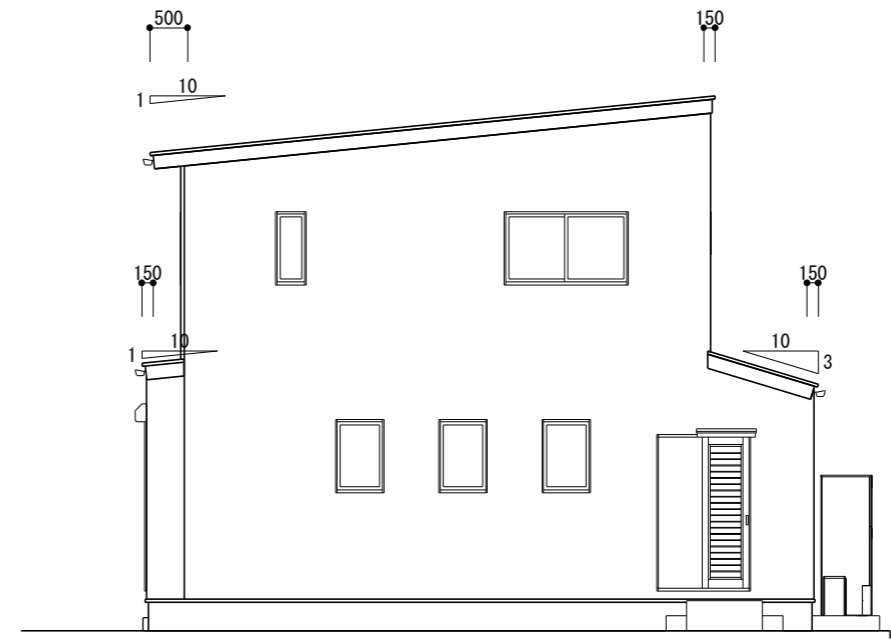

南立面図 S=1/100

東立面図 S=1/100

北立面図 S=1/100

西立面図 S=1/100

		TITLE	朝倉西町二丁目	様邸新築工事	DATE	2024年01月24日	NO.	04
		DRAWING TITLE	立面図		SCALE	1/100		