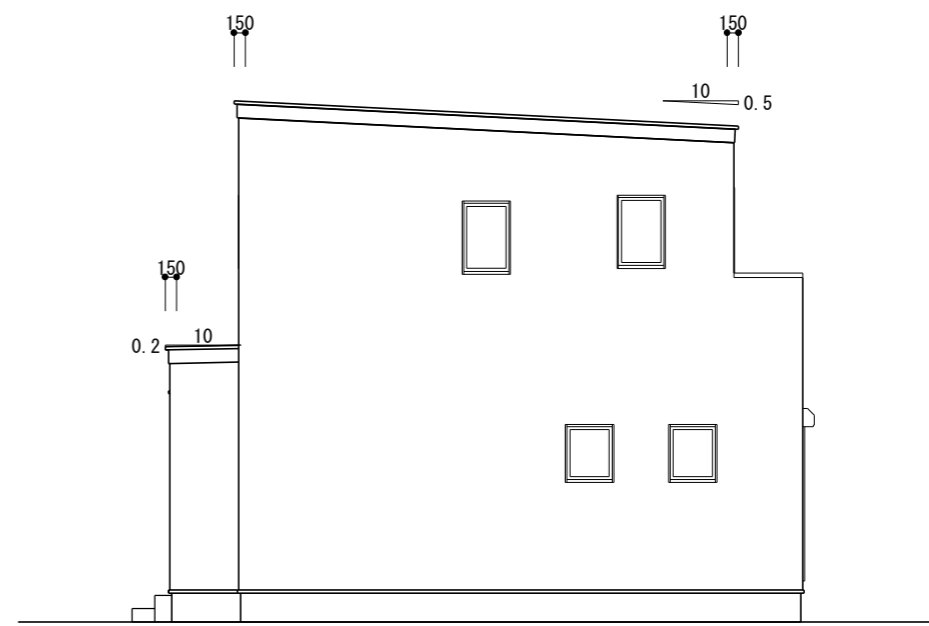

南立面図 S=1/100

東立面図 S=1/100

北立面図 S=1/100

西立面図 S=1/100

| | | | | | |
|--------|---------------|--------|-------|-------------|-----------|
| はりまや住宅 | TITLE | 様邸新築工事 | DATE | 2024年01月24日 | NO. 04 |
| | DRAWING TITLE | 立面図 | SCALE | 1/100 | |