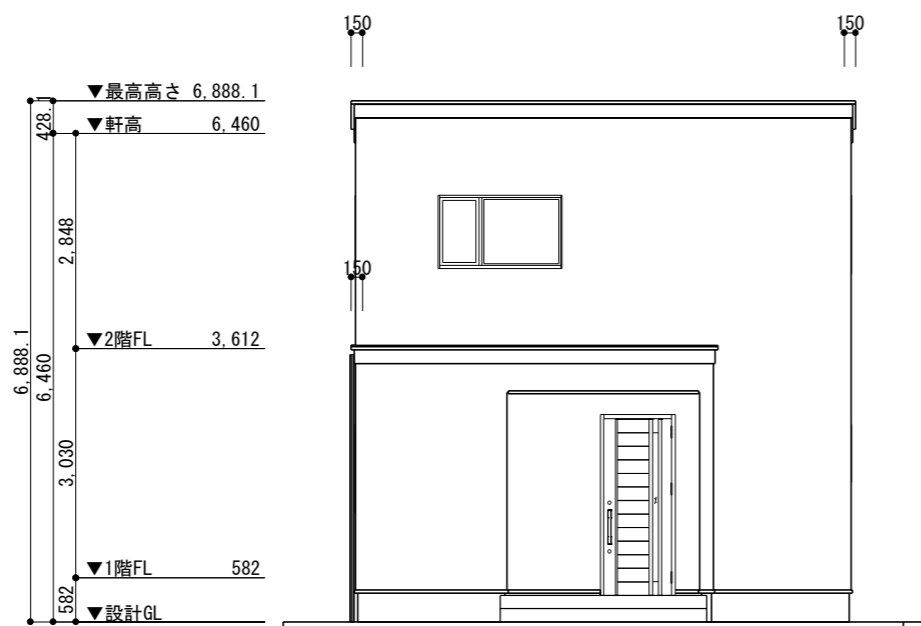

南立面図 S=1/100

東立面図 S=1/100

北立面図 S=1/100

西立面図 S=1/100

| | | | | | |
|--------|---------------|--------|-------|-------------|-----------|
| はりまや住宅 | TITLE | 様邸新築工事 | DATE | 2024年01月24日 | NO. 04 |
| | DRAWING TITLE | 立面図 | SCALE | 1/100 | |