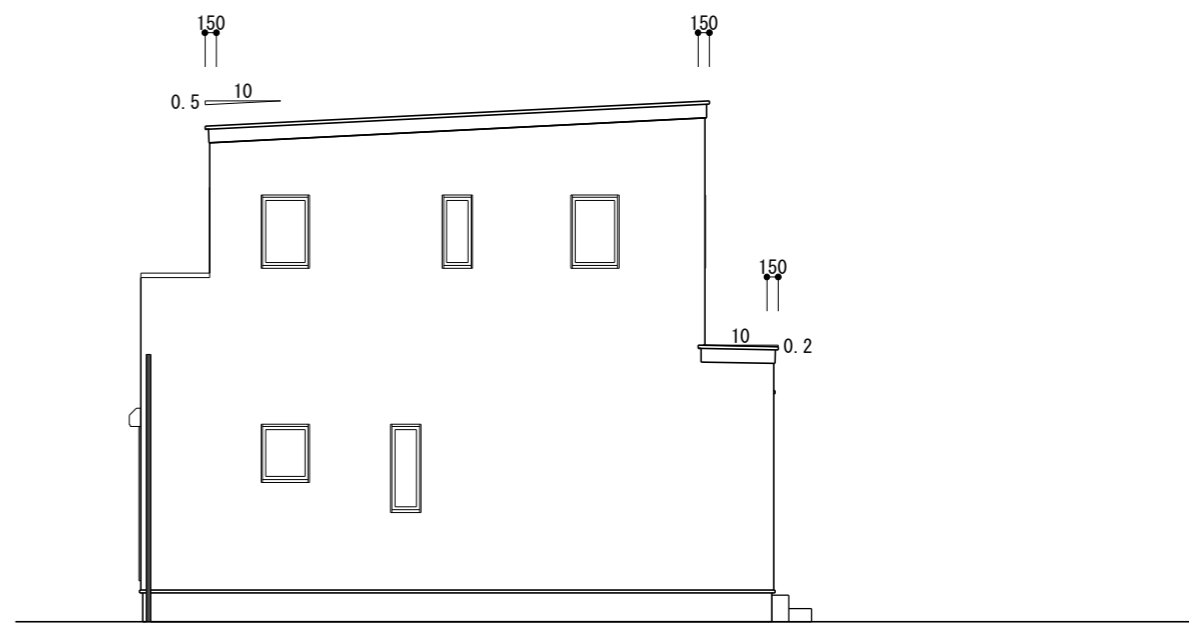

南立面図 S=1/100

東立面図 S=1/100

北立面図 S=1/100

西立面図 S=1/100

| | | | | | |
|--------|---------------|--------|-------|-------------|-----------|
| はりまや住宅 | TITLE | 様邸新築工事 | DATE | 2024年01月24日 | NO. 04 |
| | DRAWING TITLE | 立面図 | SCALE | 1/100 | |