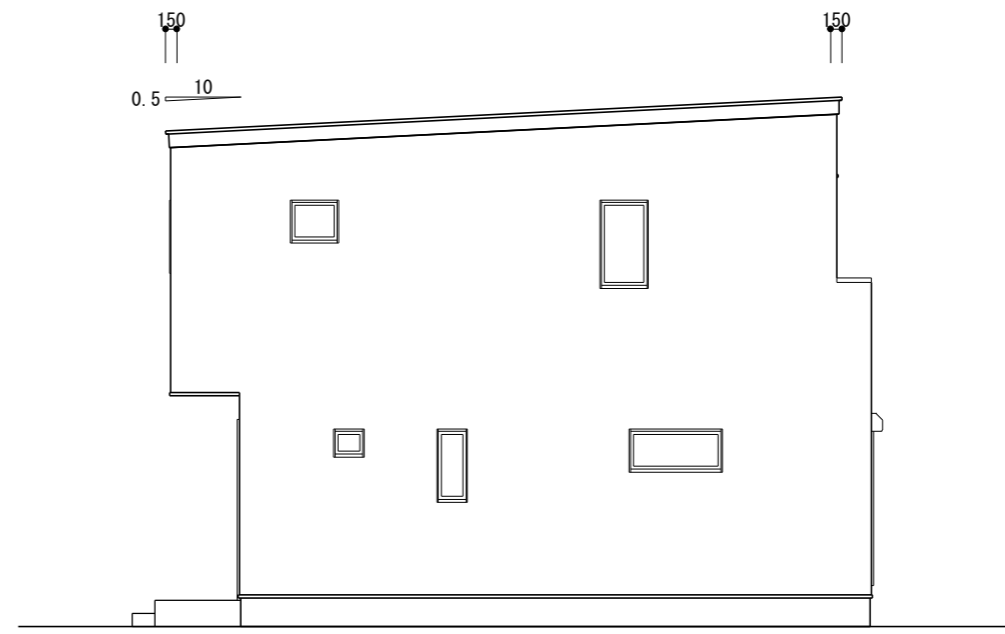

南立面図 S=1/100

東立面図 S=1/100

北立面図 S=1/100

西立面図 S=1/100

はりまや住宅	TITLE	様邸新築工事	DATE	2024年01月26日	NO. 04
	DRAWING TITLE	立面図	SCALE	1/100	