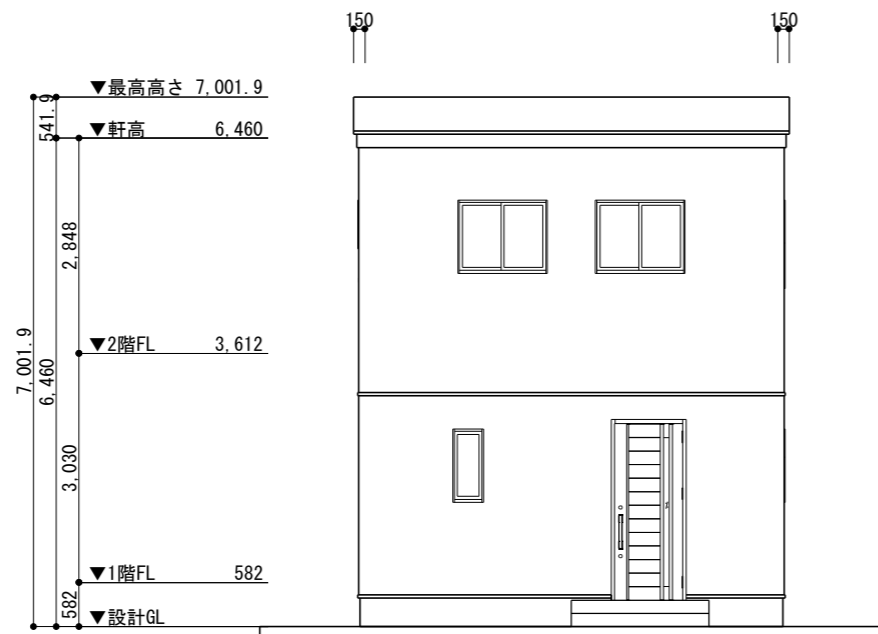

南立面図 S=1/100

東立面図 S=1/100

北立面図 S=1/100

西立面図 S=1/100

はりまや住宅	TITLE	様邸新築工事	DATE	2024年01月26日	NO. 04
	DRAWING TITLE	立面図	SCALE	1/100	