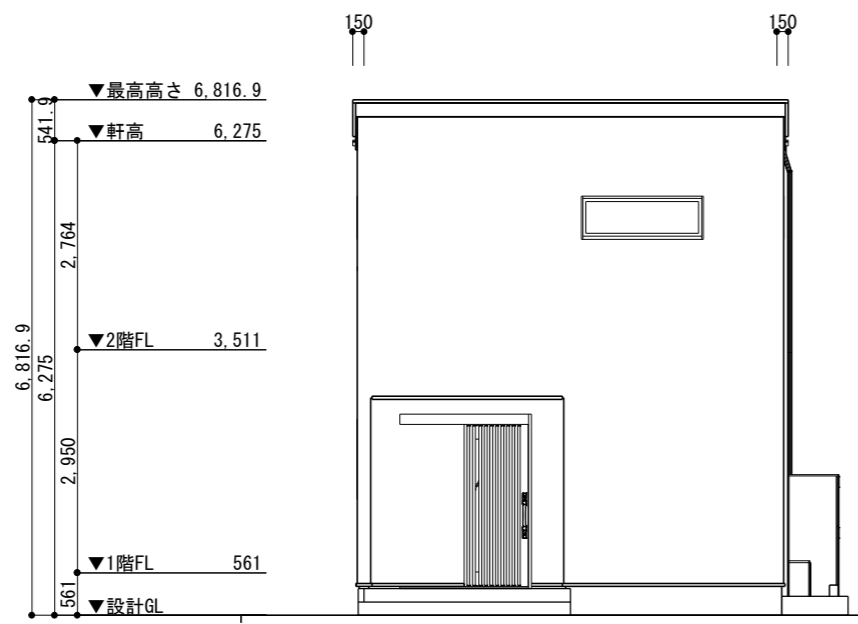

南立面図 S=1/100

東立面図 S=1/100

北立面図 S=1/100

西立面図 S=1/100

はりまや住宅	TITLE	朝倉9号地	様邸新築工事	DATE	2024年01月22日	NO. 04
	DRAWING TITLE	立面図		SCALE	1/100	