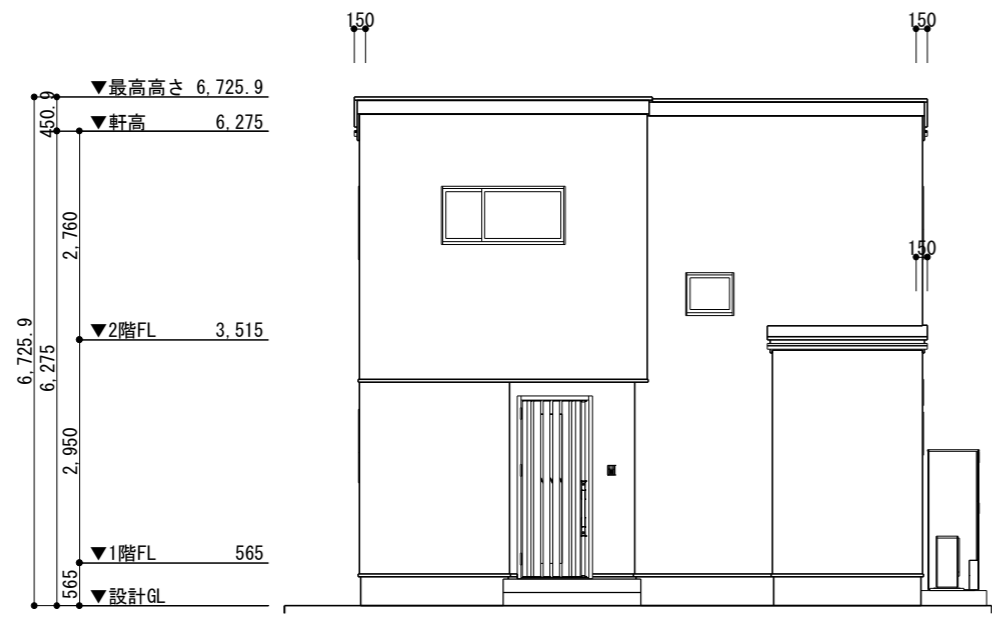

南立面図 S=1/100

東立面図 S=1/100

北立面図 S=1/100

西立面図 S=1/100

	TITLE	四万十市具同⑧号地 様邸新築工事	DATE	2024年08月03日	NO. 04
	DRAWING TITLE	立面図	SCALE	1/100	