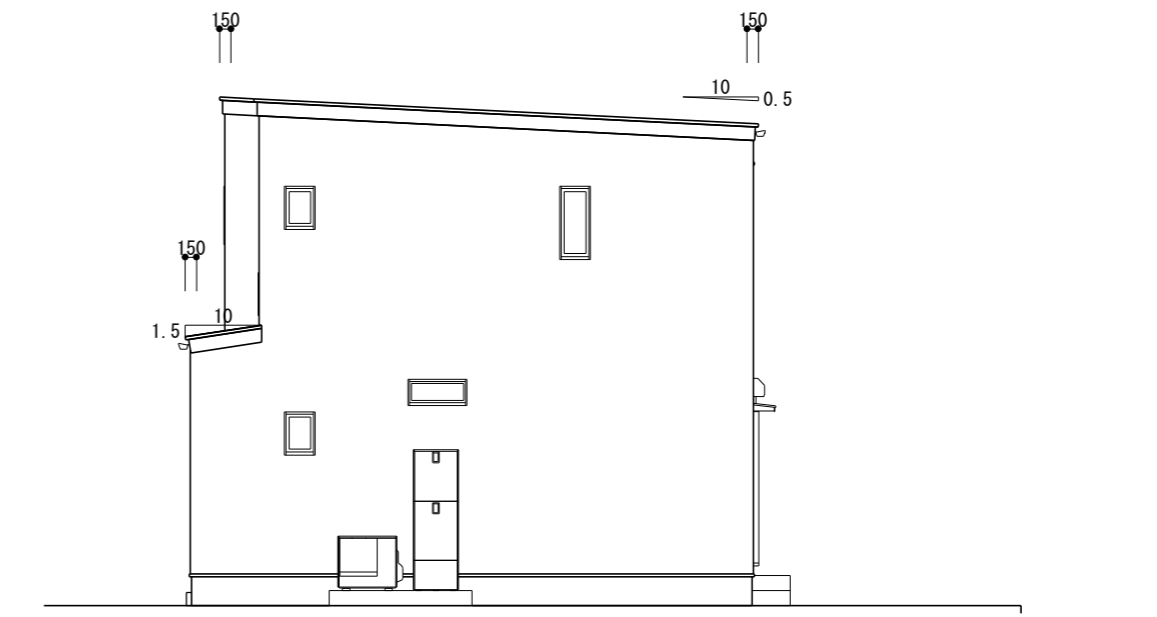

南立面図 S=1/100

東立面図 S=1/100

北立面図 S=1/100

西立面図 S=1/100

	TITLE	四万十市具同⑧号地 様邸新築工事	DATE	2024年08月03日	NO. 04
	DRAWING TITLE	立面図	SCALE	1/100	