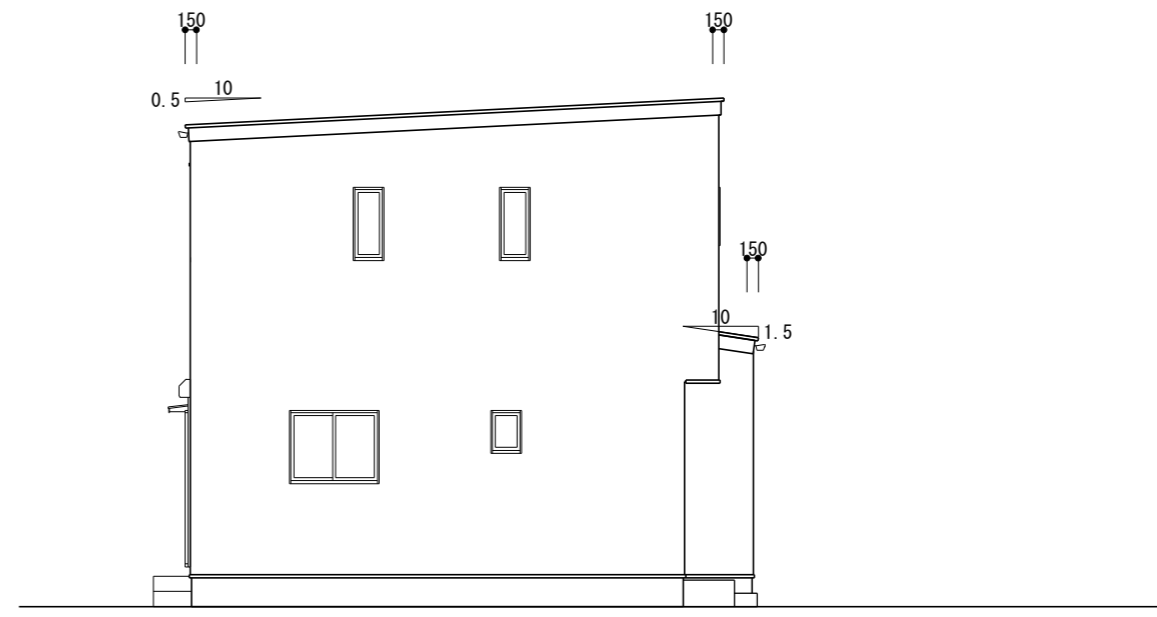

南立面図 S=1/100

東立面図 S=1/100

北立面図 S=1/100

西立面図 S=1/100

	TITLE	四万十市具同⑧号地 様邸新築工事	DATE	2024年08月03日	NO. 04
	DRAWING TITLE	立面図	SCALE	1/100	