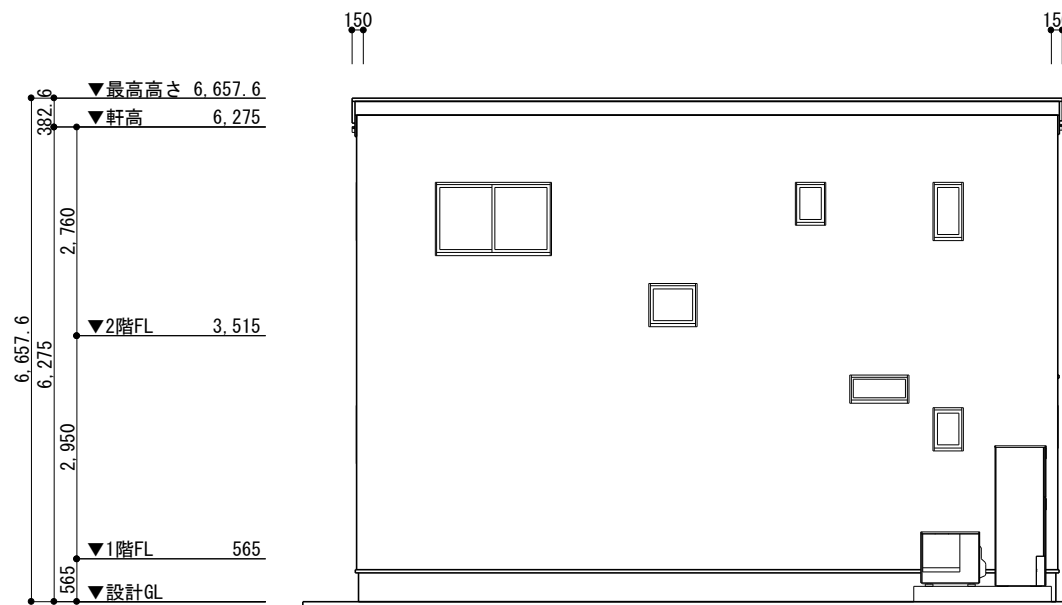

南立面図 S=1/100

東立面図 S=1/100

北立面図 S=1/100

西立面図 S=1/100

		TITLE	石立町 分譲地 様邸新築工事	DATE	2025年03月28日	NO. 04
		DRAWING TITLE	立面図	SCALE	1/100	