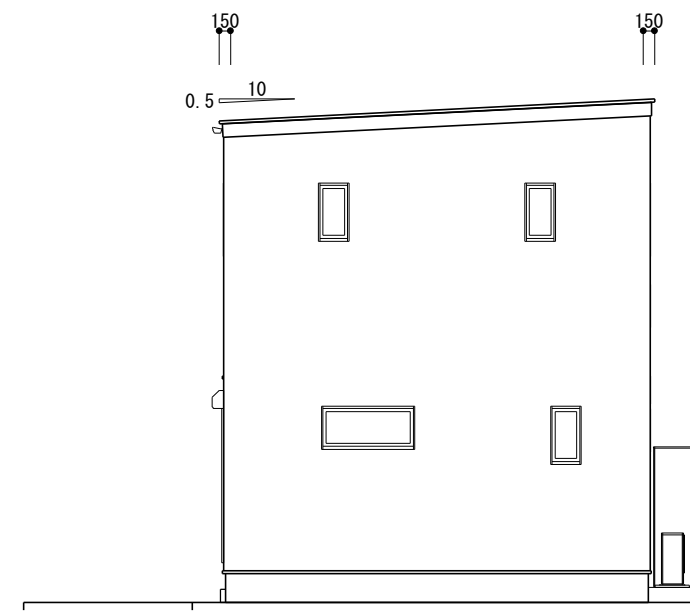

南立面図 S=1/100

東立面図 S=1/100

北立面図 S=1/100

西立面図 S=1/100

		TITLE	石立町 分譲地 様邸新築工事	DATE	2025年03月28日	NO. 04
		DRAWING TITLE	立面図	SCALE	1/100	