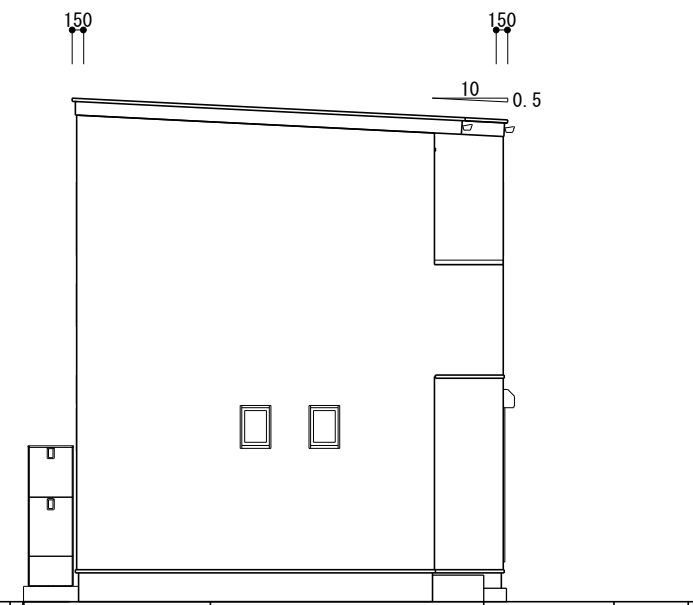

南立面図 S=1/100

東立面図 S=1/100

北立面図 S=1/100

西立面図 S=1/100

		TITLE	石立町 分譲地 様邸新築工事	DATE	2025年03月28日	NO. 04
		DRAWING TITLE	立面図	SCALE	1/100	